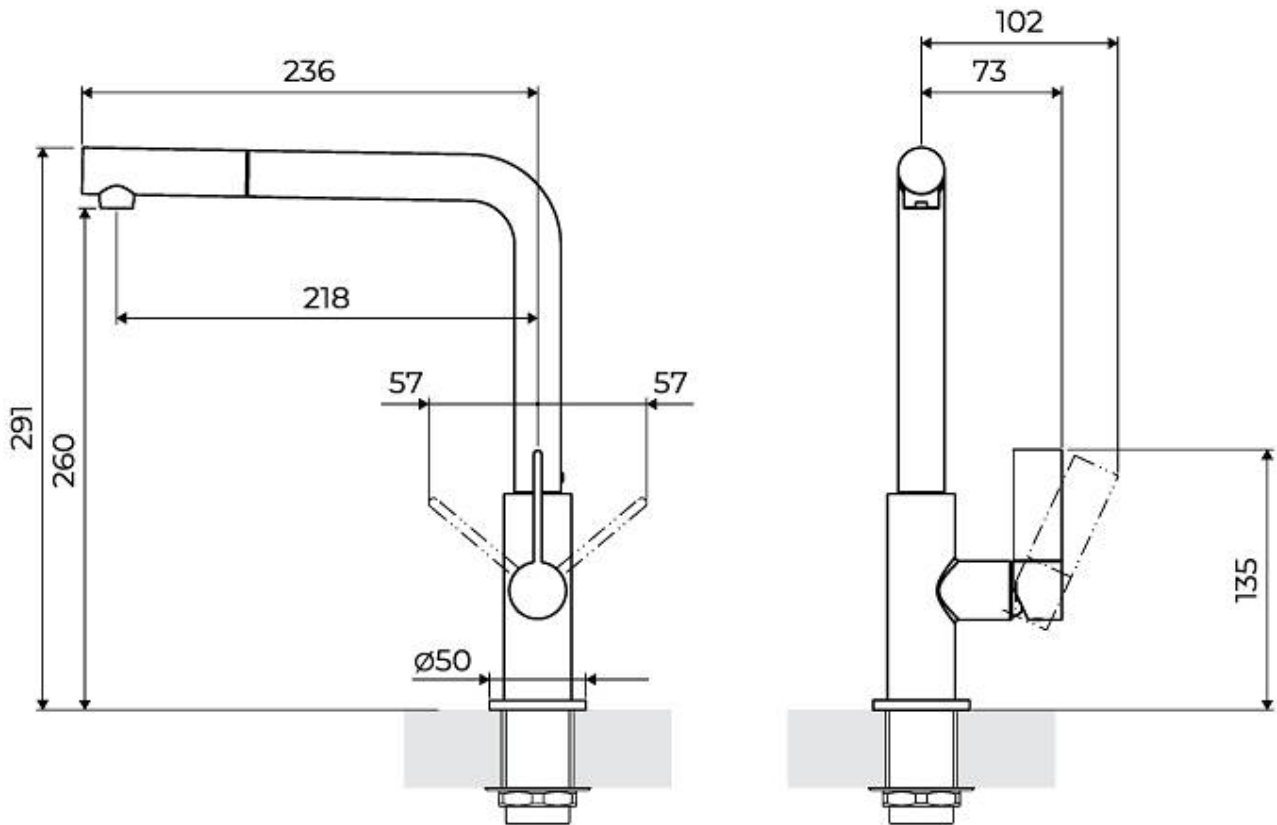

DATI TECNICI